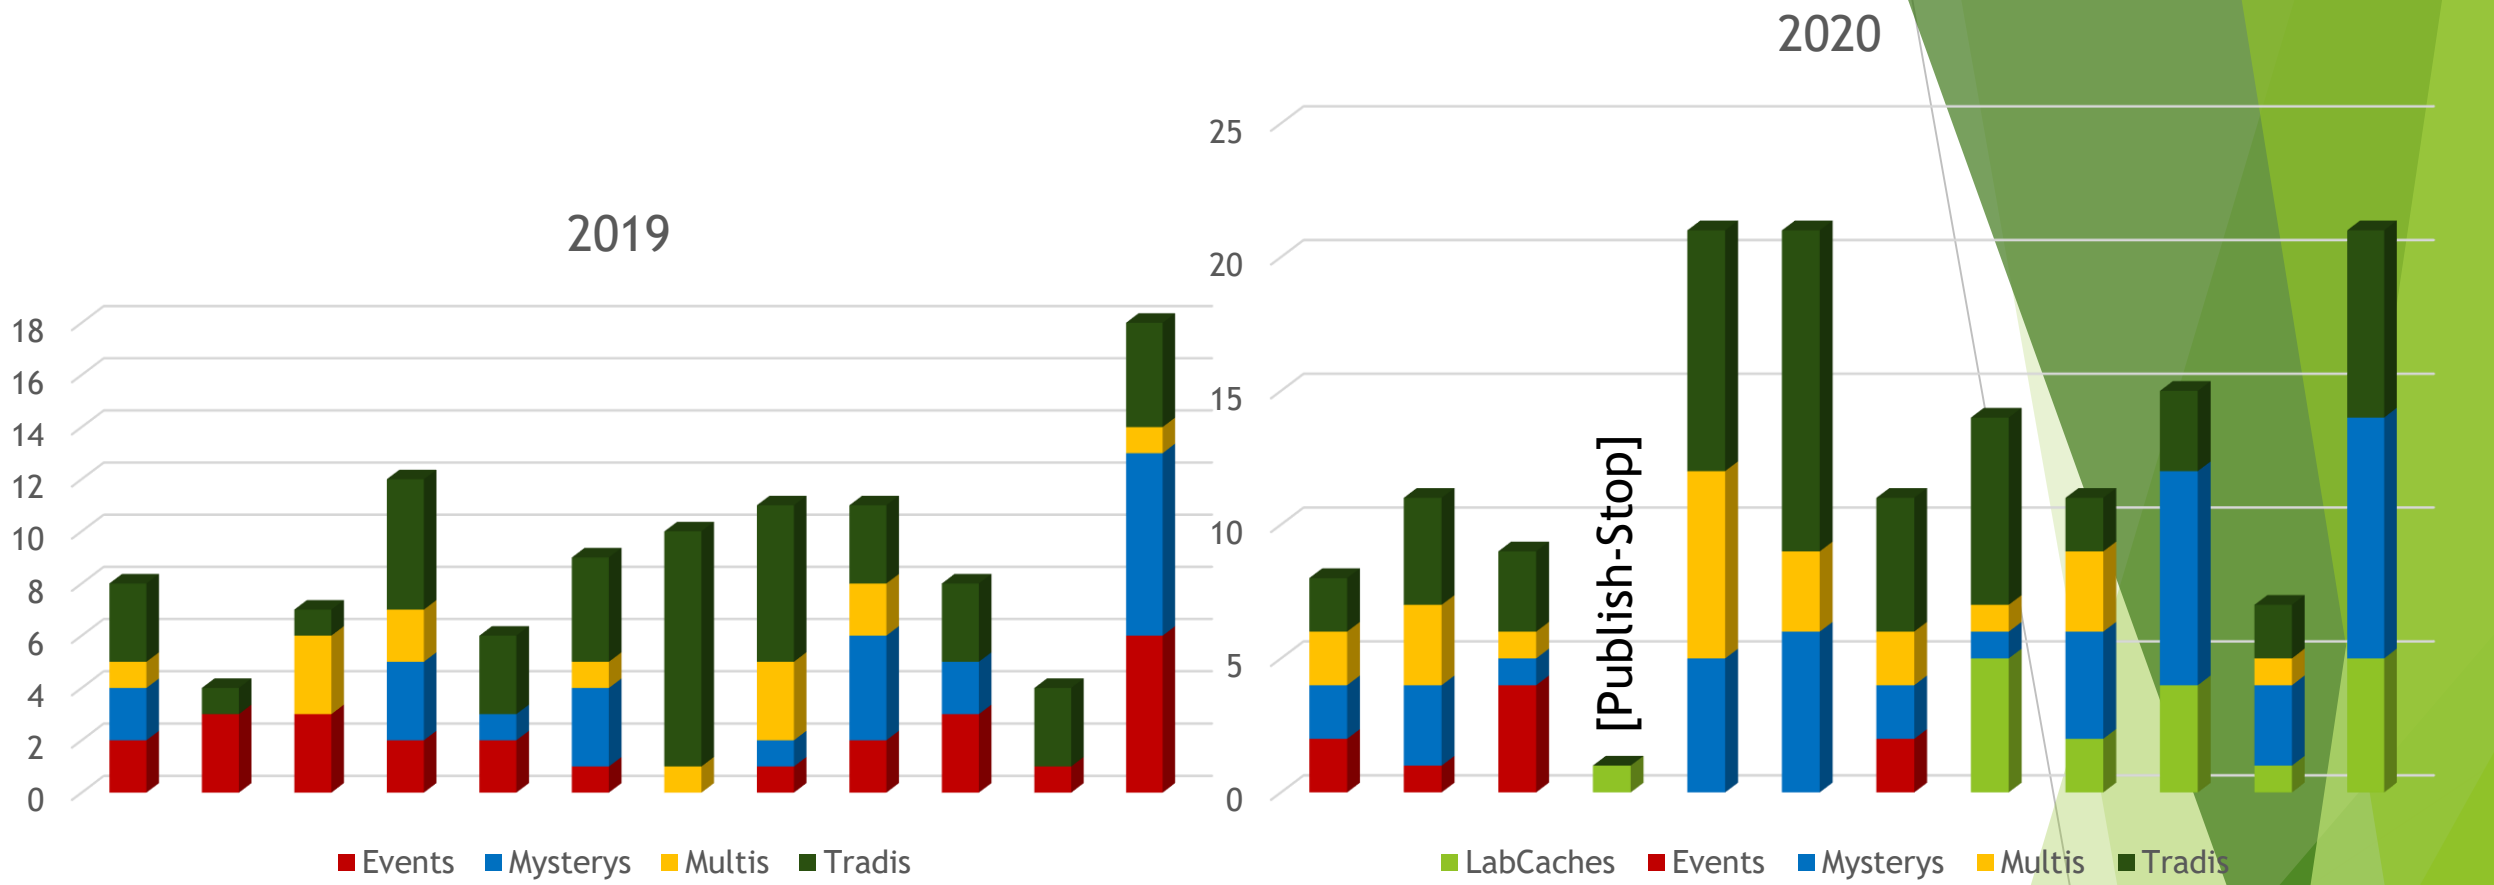

# Geocache Award 2020 - Statistiken

# Publishes

2019   2020	Januar	Februar	März	April	Mai	Juni	Juli	August	September	Oktober	November	Dezember	Gesamt
Tradis	03   02	01   04	01   03	05   00	03   09	04   12	09   05	06   07	03   02	03   03	03   02	04   07	45   56
Multis	01   02	00   03	03   01	02   00	00   07	01   03	01   02	03   01	02   03	00   00	00   01	01   00	14   23
Mysterys	02   02	00   03	00   01	03   00	01   05	03   06	00   02	01   03	04   04	02   08	00   03	07   09	23   46
Events	02   02	03   01	03   04	02   00	02   00	01   00	00   00	01   00	02   00	03   00	01   00	06   00	26   07
LabCaches	00   00	00   00	00   00	00   01	00   00	00   00	00   00	00   05	00   02	00   04	00   01	00   05	00   18

# Entwicklung der Publishzahlen in Münster - 2010-2020

Nur in Bezug auf die Kategorien: Tradis, Multis und Mysterys

# Owner inkl. Events + LabCaches

(1 LabCache (mit 1-5 Stationen) entspricht 1 Publish)