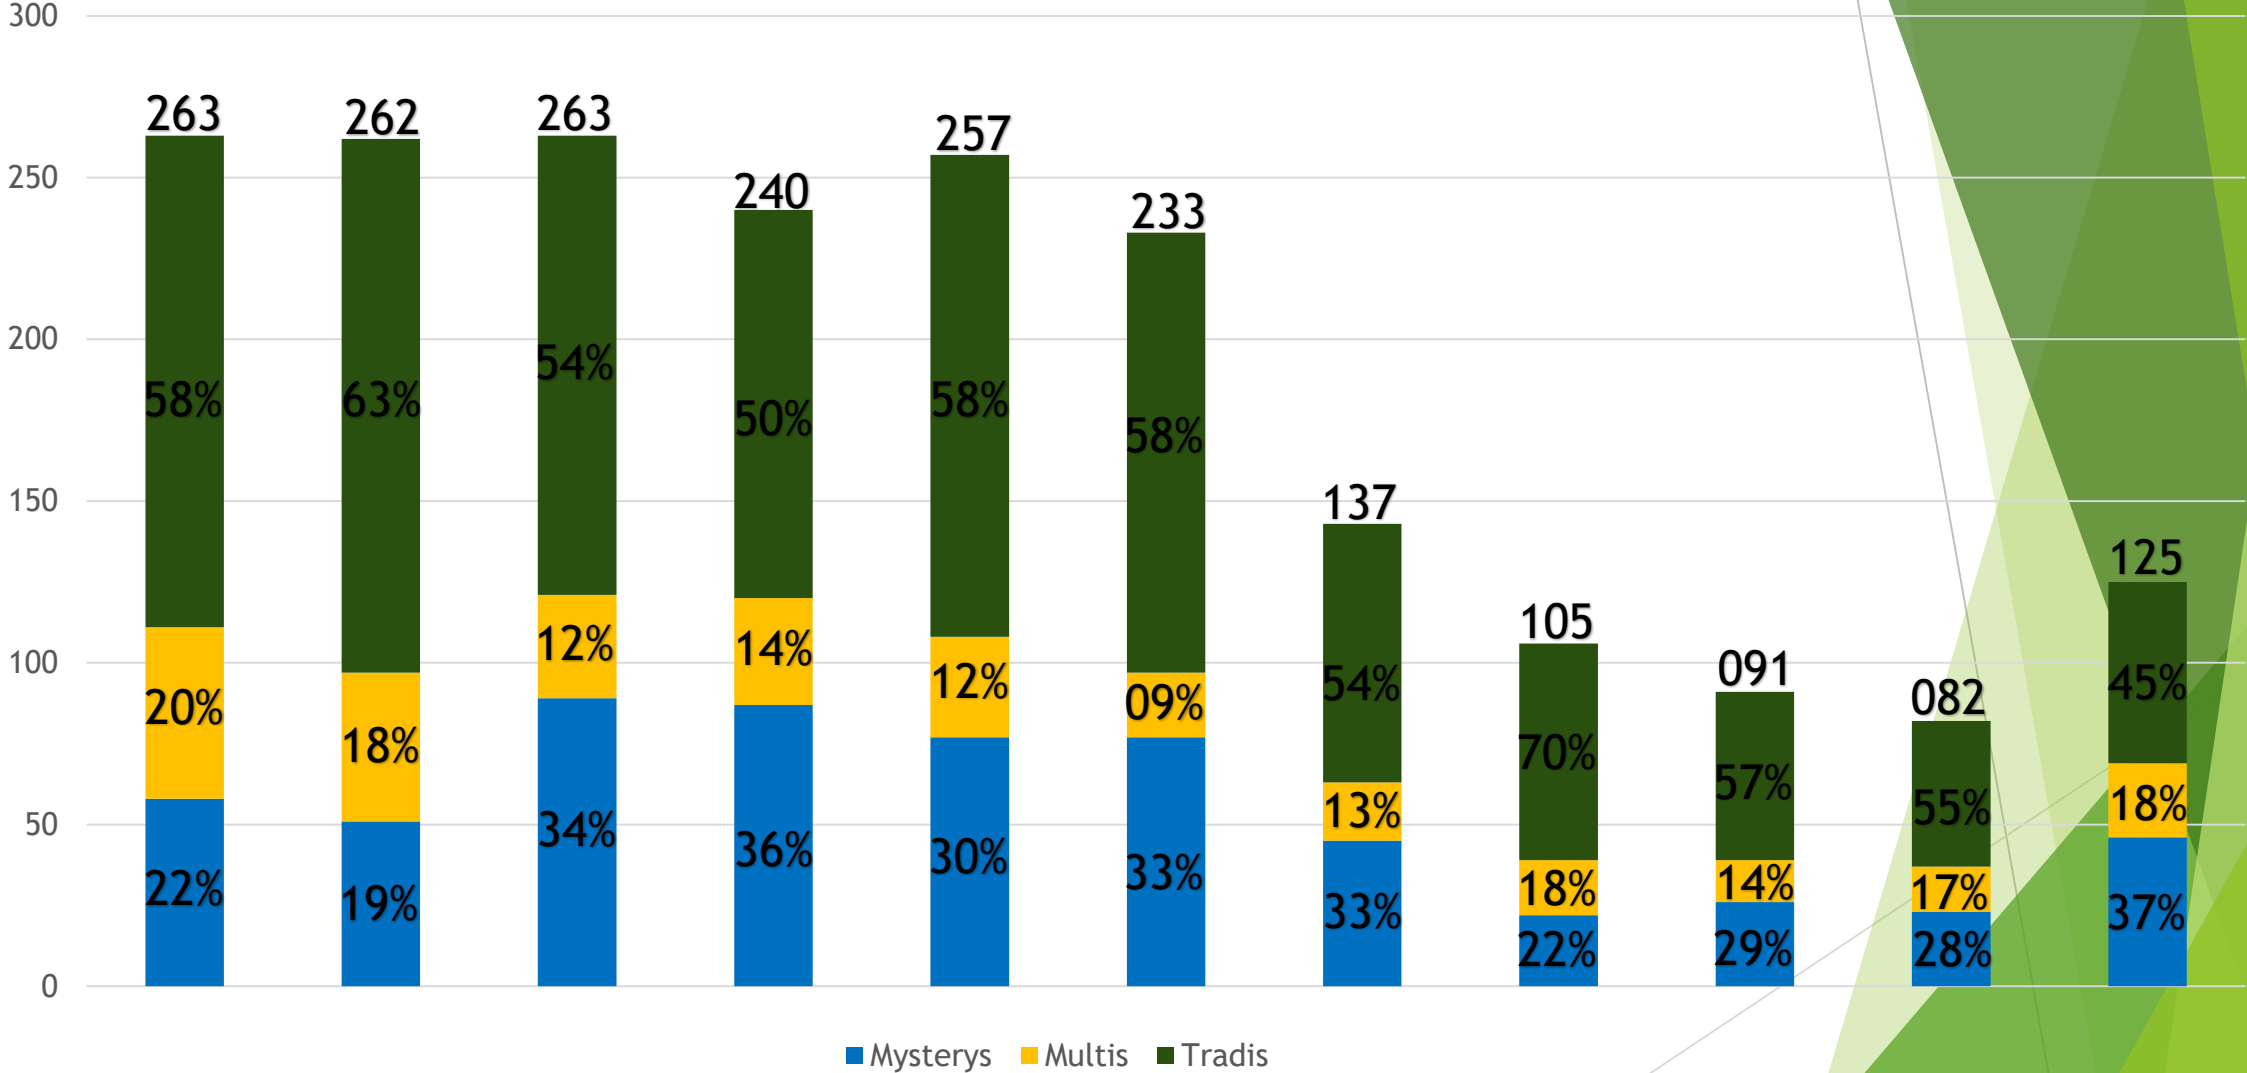

# Publishes

2019   2020	Januar	Februar	März	April	Mai	Juni	Juli	August	September	Oktober	November	Dezember	Gesamt
Tradis	03   02	01   04	01   03	05   00	03   09	04   12	09   05	06   07	03   02	03   03	03   02	04   07	45   56
Multis	01   02	00   03	03   01	02   00	00   07	01   03	01   02	03   01	02   03	00   00	00   01	01   00	14   23
Mysterys	02   02	00   03	00   01	03   00	01   05	03   06	00   02	01   03	04   04	02   08	00   03	07   09	23   46
Events	02   02	03   01	03   04	02   00	02   00	01   00	00   00	01   00	02   00	03   00	01   00	06   00	26   07
LabCaches	00   00	00   00	00   00	00   01	00   00	00   00	00   00	00   05	00   02	00   04	00   01	00   05	00   18

# Entwicklung der Publishzahlen in Münster - 2010-2020

Nur in Bezug auf die Kategorien: Tradis, Multis und Mysterys

# Cachegrößen in Münster (exkl. Events, LabCaches)

2018

2019

2020

Micro Small Regular Other Large Virtual  
1% 1%

Micro Small Regular Large Virtual  
3% 1%

Micro Small Regular Large Other  
3% 2% 1%

# Owner inkl. Events + LabCaches

(1 LabCache (mit 1-5 Stationen) entspricht 1 Publish)