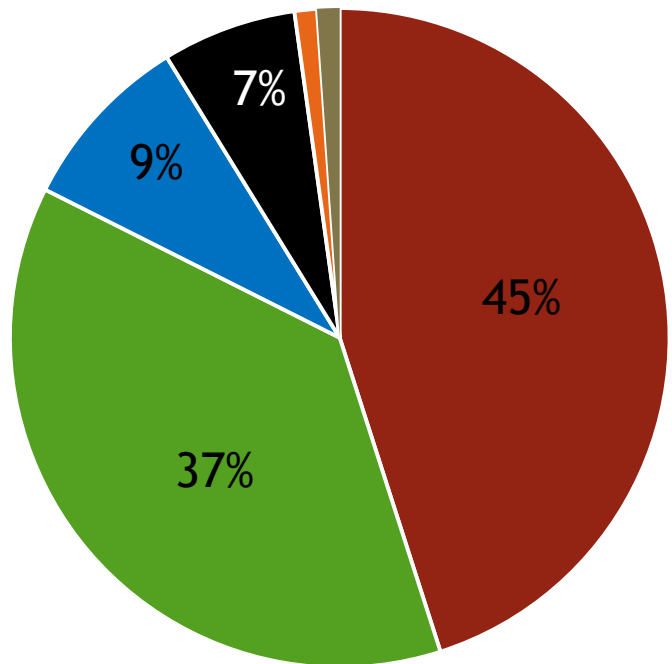

# Publishes

2019   2020	Januar	Februar	März	April	Mai	Juni	Juli	August	September	Oktober	November	Dezember	Gesamt
Tradis	03   02	01   04	01   03	05   00	03   09	04   12	09   05	06   07	03   02	03   03	03   02	04   07	45   56
Multis	01   02	00   03	03   01	02   00	00   07	01   03	01   02	03   01	02   03	00   00	00   01	01   00	14   23
Mysterys	02   02	00   03	00   01	03   00	01   05	03   06	00   02	01   03	04   04	02   08	00   03	07   09	23   46
Events	02   02	03   01	03   04	02   00	02   00	01   00	00   00	01   00	02   00	03   00	01   00	06   00	26   07
LabCaches	00   00	00   00	00   00	00   01	00   00	00   00	00   00	00   05	00   02	00   04	00   01	00   05	00   18

# Entwicklung der Publishzahlen in Münster - 2010-2020

Nur in Bezug auf die Kategorien: Tradis, Multis und Mysterys

# Cachegrößen in Münster (exkl. Events, LabCaches)

2018

2019

2020

Micro Small Regular Other Large Virtual  
1% 1%

Micro Small Regular Large Virtual  
3% 1%

Micro Small Regular Large Other  
3% 2% 1%