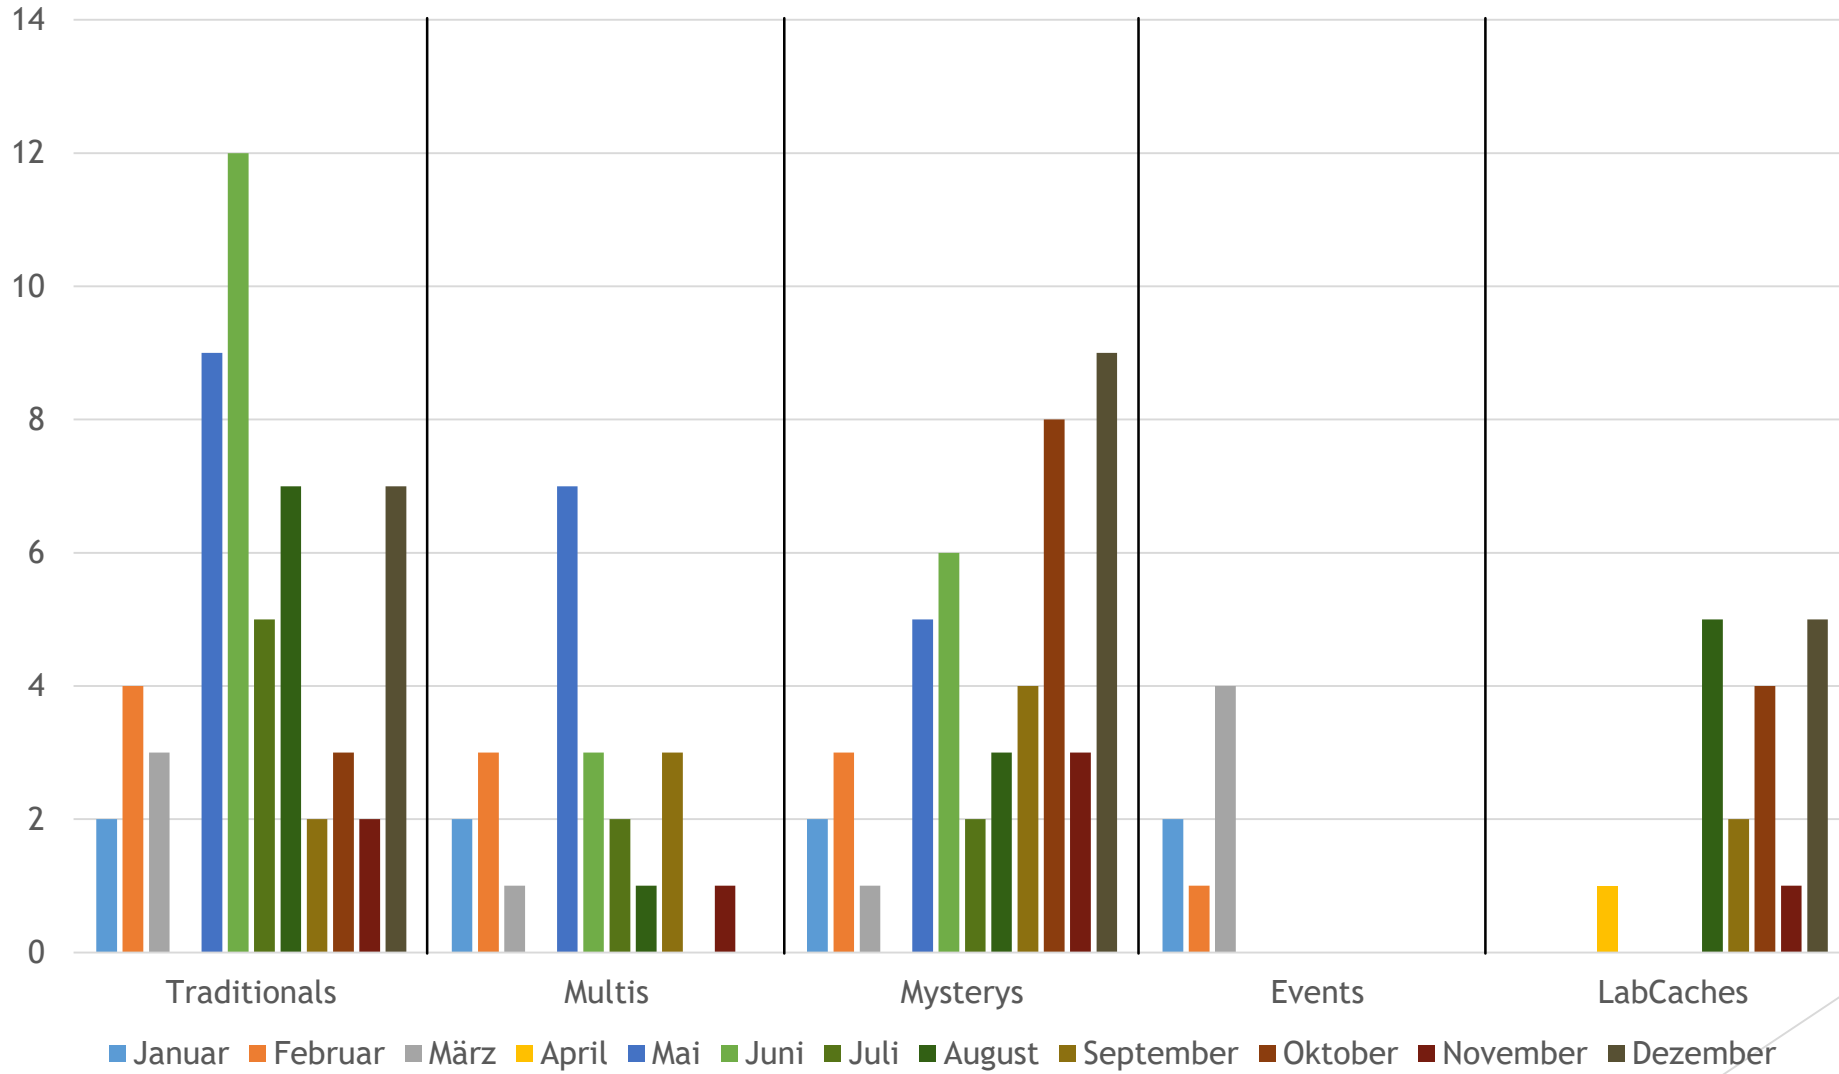

# Geocache Award 2020 - Statistiken

# Publishes

2019   2020	Januar	Februar	März	April	Mai	Juni	Juli	August	September	Oktober	November	Dezember	Gesamt
Tradis	03   02	01   04	01   03	05   00	03   09	04   12	09   05	06   07	03   02	03   03	03   02	04   07	45   56
Multis	01   02	00   03	03   01	02   00	00   07	01   03	01   02	03   01	02   03	00   00	00   01	01   00	14   23
Mysterys	02   02	00   03	00   01	03   00	01   05	03   06	00   02	01   03	04   04	02   08	00   03	07   09	23   46
Events	02   02	03   01	03   04	02   00	02   00	01   00	00   00	01   00	02   00	03   00	01   00	06   00	26   07
LabCaches	00   00	00   00	00   00	00   01	00   00	00   00	00   00	00   05	00   02	00   04	00   01	00   05	00   18

# Entwicklung der Publishzahlen in Münster - 2010-2020

Nur in Bezug auf die Kategorien: Tradis, Multis und Mysterys

# Owner inkl. Events + LabCaches

(1 LabCache (mit 1-5 Stationen) entspricht 1 Publish)