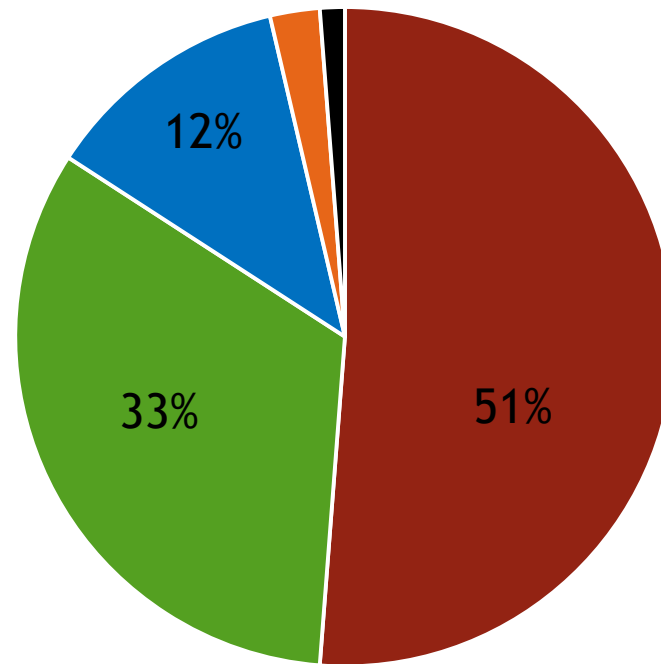

# Entwicklung der Publishzahlen in Münster - 2010-2020

Nur in Bezug auf die Kategorien: Tradis, Multis und Mysterys

# Cachegrößen in Münster (exkl. Events, LabCaches)

2018

2019

2020

Micro Small Regular Other Large Virtual  
1% 1%

Micro Small Regular Large Virtual  
3% 1%

Micro Small Regular Large Other  
3% 2% 1%